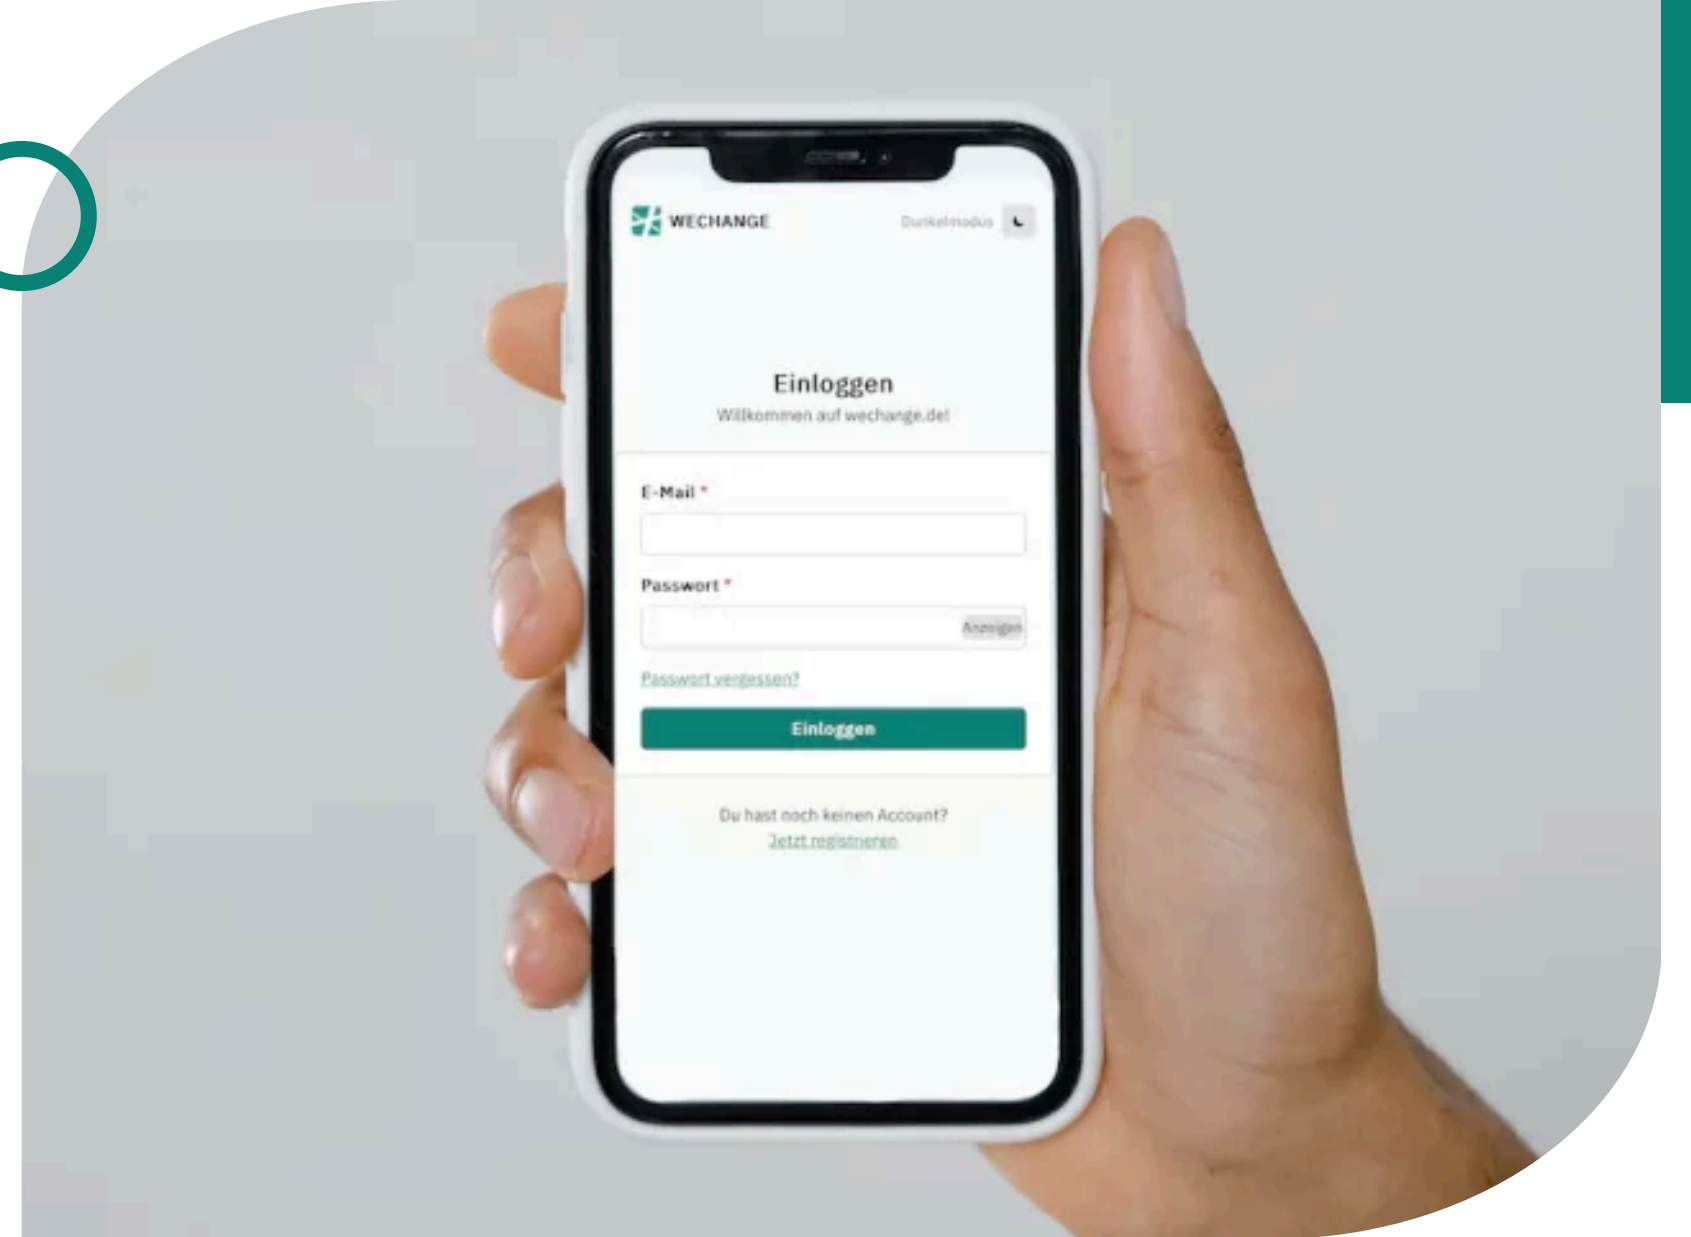

Marktplatz

Kanban Boards
(coming soon)

Whiteboards
(coming soon)

Dashboard

wechange.de ist

Vielseitig

Skalierbarkeit

- Selbstverwaltung der Gruppen
- Unbegrenzt viele Mitglieder

Strukturen abbilden

- Beliebig viele Unter-Gruppen (“Projekte”)
- Berechtigungs- und Zugriffsmanagement

Enterprise-Option

- Eigenes White-Label-Portal

Community

- Vernetzung mit anderen Usern

wechange.de ist